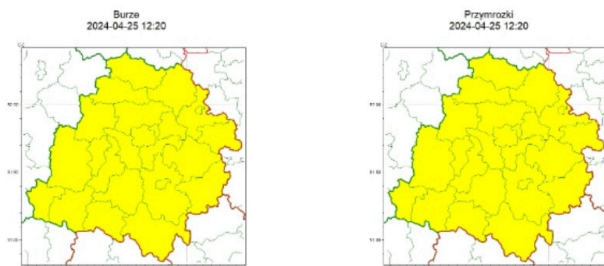

Ostrzeżenie meteorologiczne z dnia 25.04.2024 r.

Instytut Meteorologii i Gospodarki Wodnej - Państwowy Instytut Badawczy
Centralne Biuro Prognoz Meteorologicznych - Wydział w Warszawie
 01-673 Warszawa ul. Podleśna 61
 tel: 22 5694151, kom. 781774153, fax: 022-5694151
 email: meteo.wschod@imgw.pl
 www: www.imgw.pl

Zasięg ostrzeżeń w województwie

WOJEWÓDZTWO ŁÓDZKIE
OSTRZEŻENIA METEOROLOGICZNE ZBIORCZO NR 64
WYKAZ OBOWIĄZUJĄCYCH OSTRZEŻEŃ
o godz. 12:20 dnia 25.04.2024

Zjawisko/Stopecień zagrożenia	Przymrozki/1
Obszar (w nawiasie numer ostrzeżenia dla powiatu)	powiaty: bełchatowski(36), brzeziński(39), kutnowski(35), łaski(33), łęczycki(33), łowicki(36), łódzki wschodni(39), Łódź(37), opoczyński(42), pabianicki(35), pajęczański(35), piotrkowski(41), Piotrków Trybunalski(41), poddębicki(34), radomszczański(40), rawski(40), sieradzki(30), Skiemiewice(39), skiemiewicki(39), tomaszowski(41), wieluński(31), wierszowski(29), zduńskowolski(31), zgierski(37)
Ważność	od godz. 01:00 dnia 26.04.2024 do godz. 07:00 dnia 26.04.2024
Prawdopodobieństwo	80%
Przebieg	Prognozowany jest spadek temperatury powietrza do około 1°C, przy gruncie do -2°C.
SMS	IMGW-PIB OSTRZEŻGA: PRZYMROZKI/1 łódzkie (wszystkie powiaty) od 01:00/26.04 do 07:00/26.04.2024 temp. min 1 st., przy gruncie - 2 st. Dotyczy powiatów: wszystkie powiaty.
RSO	Woj. łódzkie (wszystkie powiaty), IMGW-PIB wydał ostrzeżenie pierwszego stopnia o przymrozkach
Uwagi	Brak.