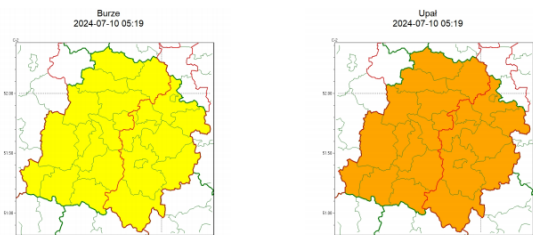

Ostrzeżenie meteorologiczne z dnia 10.07.2024 r.

Instytut Meteorologii i Gospodarki Wodnej - Państwowy Instytut Badawczy
Centralne Biuro Prognoz Meteorologicznych - Wydział w Warszawie
 01-673 Warszawa ul. Podleśna 61
 tel: 22 5694151, kom. 781774153, fax: 022-5694151
 email: meteo.wschod@imgw.pl
 www: www.imgw.pl

Zasięg ostrzeżeń w województwie

WOJEWÓDZTWO ŁÓDZKIE OSTRZEŻENIA METEOROLOGICZNE ZBIORCZO NR 163 WYKAZ OBOWIĄZUJĄCYCH OSTRZEŻEŃ o godz. 05:19 dnia 10.07.2024	
Zjawisko/Stopecień zagrożenia	Burze/1
Obszar (w nawiasie numer ostrzeżenia dla powiatu)	powiaty: bełchatowski(72), brzeziński(74), kutnowski(68), łaski(67), łączycy(66), łowicki(72), łódzki wschodni(74), Łódź(71), opoczyński(80), pabianicki(69), pajęczański(69), piotrkowski(78), Piotrków Trybunalski(78), poddębicki(68), radomszczański(78), rawski(75), sieradzki(65), Skiemiewice(76), skierniewicki(76), tomaszowski(76), wieluński(67), wieruszowski(65), zdunskowski(66), zgierski(71)
Ważność	od godz. 17:00 dnia 10.07.2024 do godz. 03:00 dnia 11.07.2024
Prawdopodobieństwo	80%
Przebieg	Prognozowane są burze, którym miejscami będą towarzyszyć silne opady deszczu od 20 mm do 35 mm oraz porywy wiatru do 85 km/h. Lokalnie grad.
SMS	IMGW-PIB OSTRZEŻENIA: BURZE/1 łódzkie (wszystkie powiaty) od 17:00/10.07 do 03:00/11.07.2024 deszcz 35 mm, porywy 85 km/h, grad. Dotyczy powiatów: wszystkie powiaty.
RSO	Woj. łódzkie (wszystkie powiaty), IMGW-PIB wydał ostrzeżenie pierwszego stopnia o burzach
Uwagi	Ostrzeżenie może być kontynuowane z wyższym stopniem zagrożenia.
Zjawisko/Stopecień zagrożenia	Upał/2
Obszar (w nawiasie numer ostrzeżenia dla powiatu)	powiaty: bełchatowski(71), kutnowski(67), łaski(66), łączycy(65), łowicki(71), Łódź(70), pabianicki(68), pajęczański(68), poddębicki(67), sieradzki(64), wieluński(66), wieruszowski(64), zdunskowski(65), zgierski(70)
Ważność	od godz. 11:30 dnia 09.07.2024 do godz. 20:30 dnia 10.07.2024